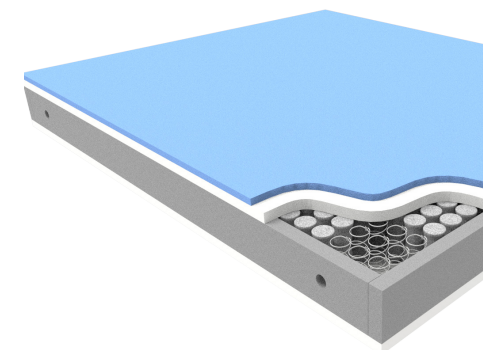

Valida dal 01/06/2024 fino ad esaurimento scorte
Consegna a partire dal 24/06/2024

Valida dal 01/06/2024
fino ad esaurimento scorte
Consegna a partire dal 24/06/2024

Sleepy

Descrizione

Materasso a molle insacchettate e indipendenti e memory foam. Il sistema a molle mono-zona garantisce un'ottima tenuta elastica nel tempo ed una portanza di livello superiore. Lo strato in memory foam traspirante ed ad alta densità crea una superficie ergonomica in grado di alleviare tensioni e dolori muscolari.

Un moderno rivestimento, sfoderabile e lavabile, esalta l'accoglienza del memory permettendo alla superficie del corpo di essere quasi a contatto con il memory foam. La fascia, inoltre, è realizzata con un tessuto in rPES (poliestere riciclato). Pratico e leggero, questo rivestimento, agevola le normali operazioni di manutenzione.

Lavorazione: guscio sfoderabile, con fascia a contrasto

Lato inferiore: tessuto antiscivolo

Tessuto lavabile in acqua a 30°

Memory Foam / 2 cm [Densità 35 kg/m³]

Struttura molecolare auto-modellante

Heliocell / 3 cm [Densità 25 kg/m³]

Secondo strato, media portanza

Heliocell / 14 cm [Densità 25 kg/m³]

Tamponi laterali, alta portanza

Heliocell / 3 cm [Densità 25 kg/m³]

Ultimo strato, media portanza

Lastra con rivestimento Spedizione inclusa	80 x 190	160 x 190
Consegnato steso Doppia busta	€/cad 159	€/cad 262
Consegnato steso lotti minimi: 20 piazze modello Sleepy, doppia busta	€/cad 131	€/cad 215
Consegnato steso lotti minimi: 20 piazze (anche assortite), doppia busta	€/cad 143	€/cad 230
Consegnato confezionato sottovuoto	N.D.	N.D.